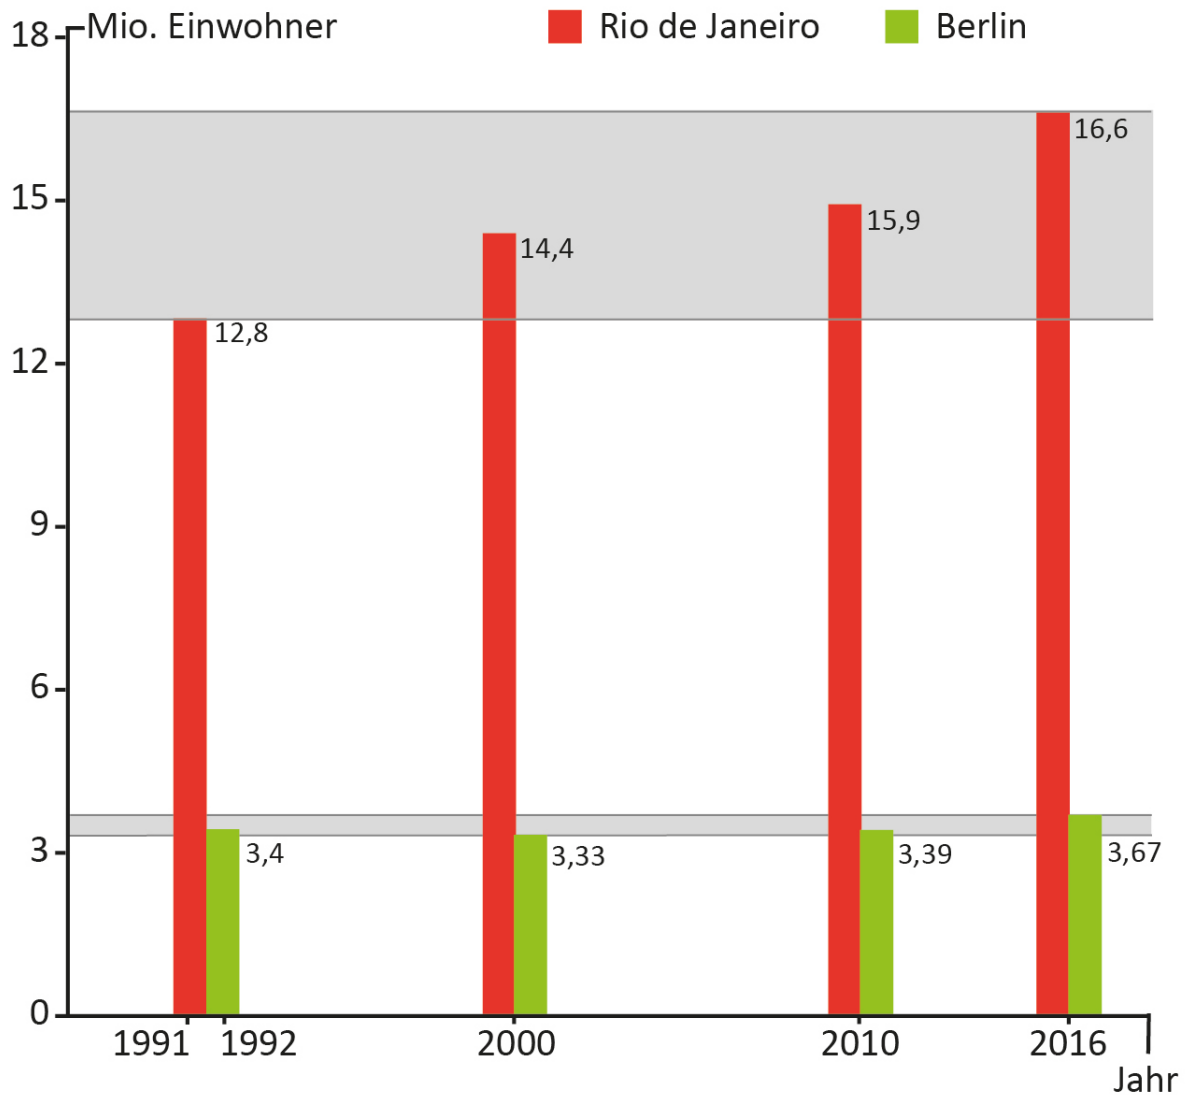

## Bevölkerungsentwicklung in Rio de Janeiro und in Berlin im Vergleich

(in Mio., Daten aus Rio gemäß Volkszählungen)

Quelle: eigene Darstellung, Datengrundlage: [https://www.citypopulation.de/php/brazil-metro\\_d.php](https://www.citypopulation.de/php/brazil-metro_d.php) und [https://www.statistik-berlin-brandenburg.de/publikationen/stat\\_berichte/2017/SB\\_A01-05-00\\_2016h02\\_BE.pdf](https://www.statistik-berlin-brandenburg.de/publikationen/stat_berichte/2017/SB_A01-05-00_2016h02_BE.pdf)